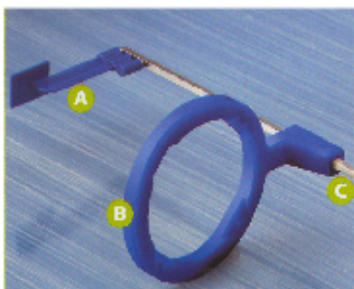

Držáky Schick - jednorázové

A: Anterior Periapikalní držák

B: Centr Ring

C: Anterior Arm

A: Posterior Periapikalní držák

B: Posterior kroužek

C: Posterior Arm

A: Bitewing držák

B: Centr Ring

C: Bitewing Arm

Bite Tab

Endo Tab

Díky Schick CDR držákům dosáhnete komfortním a snadným způsobem vždy správného umístění senzoru.

Tyto jednorázové držáky stačí odlepit a bezstarostně přilepit k senzoru. Tyto nove držáky jsou také tenčí než předchozí modely a tím Vám dávají více možností k umístění.

Další výhody jednorázových držáků Schick:

- Pro rychlou orientaci jsou držáky barevně rozlišeny.
- Jednorázové držáky nemusíte umývat.
- Zvýšená asepse.
- Hodí se na všechny typy CDR senzorů velikosti 1 a 2
- Práce s již připraveným raménkem vč. kroužku.