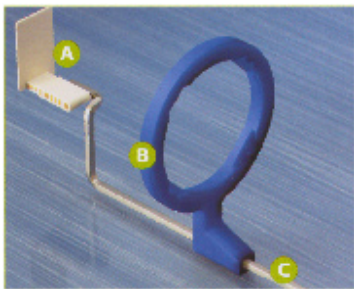

Držáky Schick - jednorázové

A: Anterior Periapikalní držák

B: Centr Ring

C: Anterior Arm

A: Posterior Periapikalní držák

B: Posterior kroužek

C: Posterior Arm

A: Bitewing držák

B: Centr Ring

C: Bitewing Arm

Bite Tab

Endo Tab

Díky Schick CDR držákům dosáhnete komfortním a snadným způsobem vždy správného umístění senzoru.

Tyto jednorázové držáky stačí odlepit a bezstarostně přilepit k senzoru. Tyto nove držáky jsou také tenčí než předchozí modely a tím Vám dávají více možností k umístění.

Další výhody jednorázových držáků Schick:

- Pro rychlou orientaci jsou držáky barevně rozlišeny.
- Jednorázové držáky nemusíte umývat.
- Zvýšená asepse.
- Hodí se na všechny typy CDR senzorů velikosti 1 a 2
- Práce s již připraveným raménkem vč. kroužku.