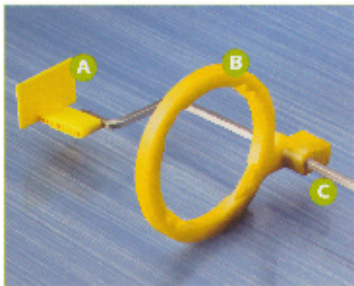

Držáky Schick - jednorázové

A: Anterior Periapikalní držák

B: Centr Ring

C: Anterior Arm

A: Posterior Periapikalní držák

B: Posterior kroužek

C: Posterior Arm

A: Bitewing držák

B: Centr Ring

C: Bitewing Arm

Bite Tab

Endo Tab

Díky Schick CDR držákům dosáhnete komfortním a snadným způsobem vždy správného umístění senzoru.

Tyto jednorázové držáky stačí odlepit a bezstarostně přilepit k senzoru. Tyto nove držáky jsou také tenčí než předchozí modely a tím Vám dávají více možností k umístění.

Další výhody jednorázových držáků Schick:

- Pro rychlou orientaci jsou držáky barevně rozlišeny.
- Jednorázové držáky nemusíte umývat.
- Zvýšená asepse.
- Hodí se na všechny typy CDR senzorů velikosti 1 a 2
- Práce s již připraveným raménkem vč. kroužku.