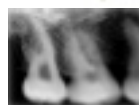

Universální držáky AnyRay pro RTG senzory

Držák AnyRay disponuje otočnou hlavou a tím lze senzor snadno uchopit a přizpůsobit pro horizontální a vertikální bitewing, apikální a frontální snímky.

AnyRay lze také snadno desinfikovat v autoklávu.

Držák 1.2 - pro senzor Schick Wireless č.1

Držák 1.4 - pro senzor Schick CDR 2000 č.1

Držák 2.1 - pro senzor Schick Wireless č.2 a CDR 2000 č.2

Tip: na držák velikosti 2.1 lze nasadit i senzor Schick CDR 2000 č.0