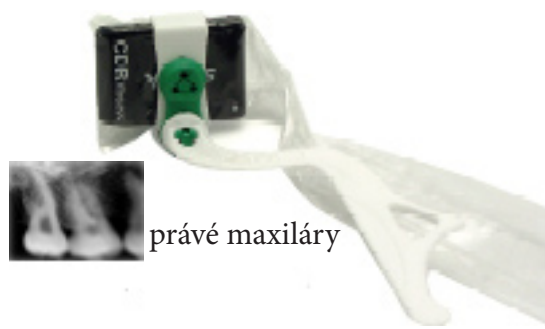

Universální držáky AnyRay pro RTG senzory

Držák AnyRay disponuje otočnou hlavou a tím lze senzor snadno uchopit a přizpůsobit pro horizontální a vertikální bitewing, apikální a frontální snímky.

AnyRay lze také snadno desinfikovat v autoklávu.

Držák 1.2 - pro senzor Schick Wireless č.1

Držák 1.4 - pro senzor Schick CDR 2000 č.1

Držák 2.1 - pro senzor Schick Wireless č.2 a CDR 2000 č.2

Tip: na držák velikosti 2.1 lze nasadit i senzor Schick CDR 2000 č.0