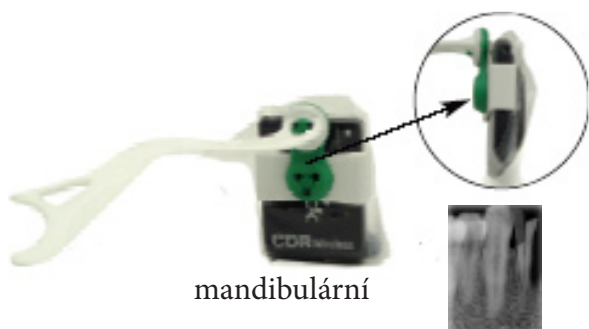

Universální držáky AnyRay pro RTG senzory

Držák AnyRay disponuje otočnou hlavou a tím lze senzor snadno uchopit a přizpůsobit pro horizontální a vertikální bitewing, apikální a frontální snímky.

AnyRay lze také snadno desinfikovat v autoklávu.

Držák 1.2 - pro senzor Schick Wireless č.1

Držák 1.4 - pro senzor Schick CDR 2000 č.1

Držák 2.1 - pro senzor Schick Wireless č.2 a CDR 2000 č.2

Tip: na držák velikosti 2.1 lze nasadit i senzor Schick CDR 2000 č.0