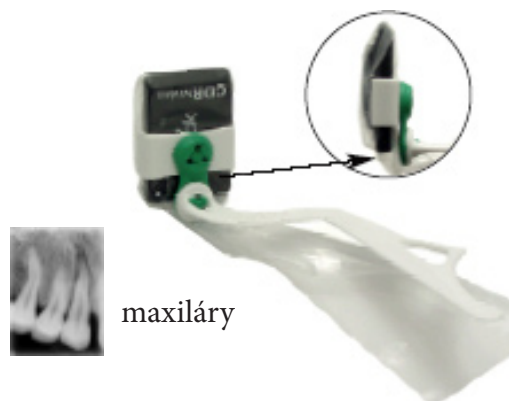

Universální držáky AnyRay pro RTG senzory

Držák AnyRay disponuje otočnou hlavou a tím lze senzor snadno uchopit a přizpůsobit pro horizontální a vertikální bitewing, apikální a frontální snímky.

AnyRay lze také snadno desinfikovat v autoklávu.

Držák 1.2 - pro senzor Schick Wireless č.1

Držák 1.4 - pro senzor Schick CDR 2000 č.1

Držák 2.1 - pro senzor Schick Wireless č.2 a CDR 2000 č.2

Tip: na držák velikosti 2.1 lze nasadit i senzor Schick CDR 2000 č.0